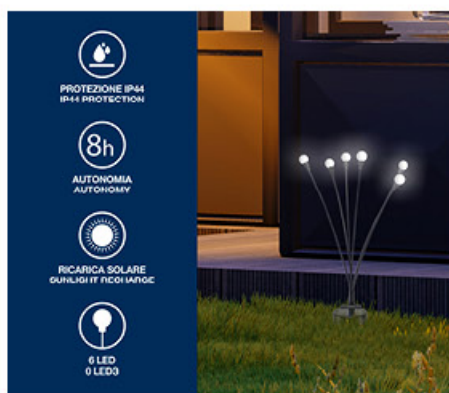

VITA ALL'ARIA APERTA

pag 7

ILLUMINAZIONE GIARDINO

- PROTEZIONE IP44
  IP44 PROTECTION
- 8h
  AUTONOMIA
  AUTONOMY
- RICARICA SOLARE
  SUNLIGHT RECHARGE
- 6 LED
  6 LEDS