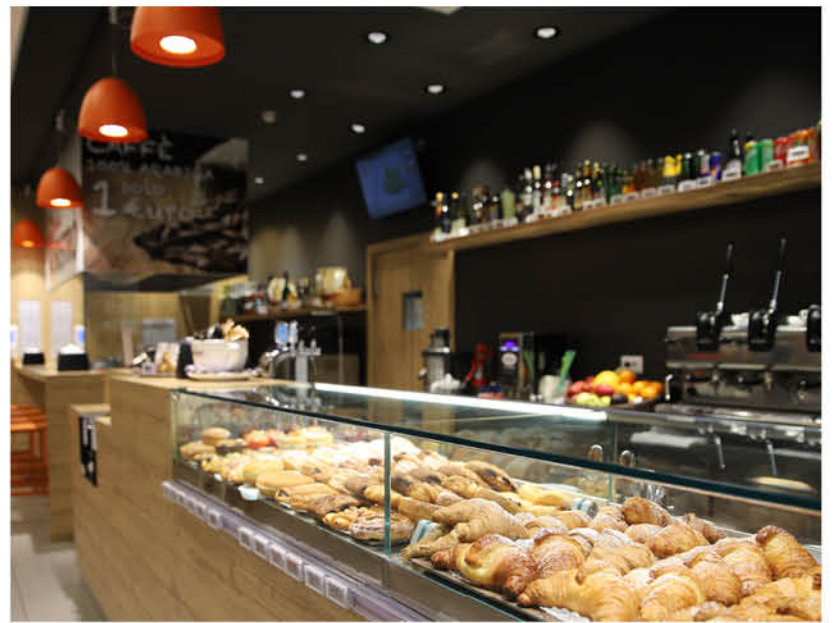

famila
superstore

RENDE ACCESSIBILE LA SPESA DI GRANDE QUALITÀ

famila
BISTRÒ

PREPARATI PER TE
PER TUTTE LE OCCASIONI

*La focaccia
la facciamo
NOI*

ESTATE 2023