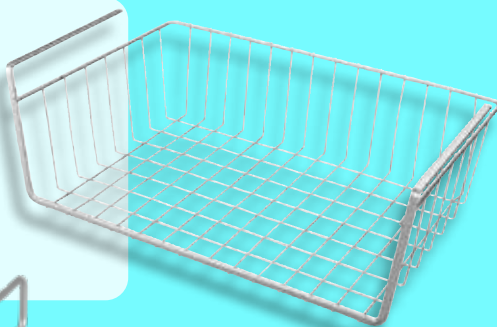

**PORTATAZZE
SOTTORIPIANO
POLYTERM**

14 x 28 x 6 cm

6,90

**CESTELLO MULTIUSO
POLYTHERM KOALA
METALTEX**

33 x 12 x 9 cm

5,80

**GANCIO DOPPIO
GALILEO**

6 cm

3,50

**CESTELLO
SOTTOPENSILE**

40 x 26 x 14 cm

6,50

**MENSOLA
RETTANGOLARE
SOVRAPPONIBILE**

45 x 19 x 18 cm

6,90

**CESTELLO SOTTOPENSILE
PORTAROTOLI
METALTEX**